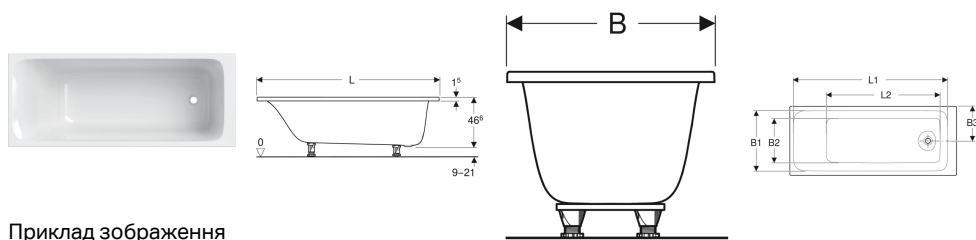

**Прямокутна ванна Geberit Tawa, slim rim, з ніжками**

Приклад зображення

**Призначення**

- Для приватних ванних кімнат та готелів
- Для монтажу з ніжками або каркасами ванни

**Характеристики**

- Прямокутної форми

- Slim rim
- Злив збоку на дні ванни
- Зливний отвір  $\varnothing$  52 мм

**Технічні дані**

Матеріал | Санітарний акрил

**Обсяг поставки**

- Ванна
- Комплект ніжок

Арт. №	Колір / поверхня	L	L1	L2	B	B1	B2	B3	H	Загальна місткість
554.120.01.1	Білий / Глянцевий	170 см	157.7 см	116.2 см	70 см	61.4 см	46.5 см	35 см	46.6 см	213 л
554.121.01.1	Білий / Глянцевий	170 см	157.7 см	116.2 см	75 см	66.4 см	51.5 см	37.5 см	46.6 см	234 л
554.122.01.1	Білий / Глянцевий	180 см	167.7 см	126.3 см	80 см	71.4 см	56.5 см	40 см	46.6 см	273 л