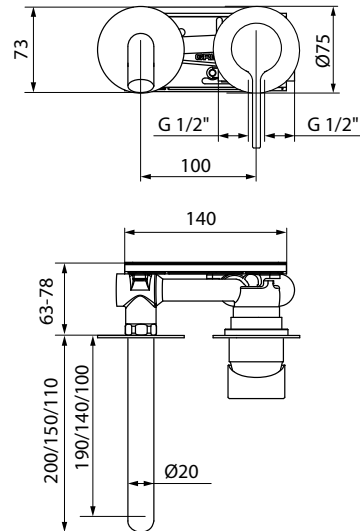

TIME

Lavabo Monomando de empotrar

Caño 110 mm
Cobre EterNice - 47 533 455

GRB mixers®

MECANISMO DE EMPOTRAR:

5

COLECCIÓN: **TIME** Producto: **Lavabo Monomando de empotrar Caño 110 mm**

ACABADO: **Cobre EterNice** REF: **47 533 455** EAN 13: **8435200315524**

INFORMACIÓN DE PRODUCTO EMBALADO: PESO: **1,445 KG** ANCHO: **36,3 CM** LARGO: **21 CM** ALTO: **9,3 CM**

LINK INSTRUCCIONES DE MONTAJE:

ESPECIFICACIONES TÉCNICAS

- › PRESIÓN RECOMENDADA: 1 a 5 bares
- › PRESIÓN MÁXIMA DE USO: 10 bares
- › TOMAS DE ENTRADA: (H) G 1/2"
- › Cartucho COLD 10º
- › Profundidad min. 63 mm máx. 78 mm
- › No emplear las salidas selladas con tapones metálicos
- › Chapa metálica incorporada en mecanismo empotrable. Dimensiones: 73x140x10 mm
- › Sensibilidad y acústica según norma EN ISO 3822

ESPECIFICACIONES DE MATERIAL

- › Cuerpos mecanizados en latón
- › Deposición física por vapor. Es una técnica de recubrimiento que consiste en depositar finas capas de átomos o moléculas metálicas vaporizadas (generadas mediante arco eléctrico/plasma junto a una mezcla de gases precursores) que se realiza en una cámara de vacío. El recubrimiento le confiere a la pieza final bajo coeficiente de fricción y mayor resistencia a la abrasión/corrosión además de diferentes tonalidades de colores.
- › Maneta metálica

ESPECIFICACIONES DE USO

- › Instalación con posición única: maneta a la derecha del caño
- › Profundidad min. 63 mm máx. 78 mm
- › Tomas de G 1/2"
- › Con nivel incluido para facilitar su instalación
- › Aireador integrado, fácilmente accesible
- › Tecnología GRB Soft: cartucho de ajuste preciso (tolerancia 0) que reduce el ruido residual
- › Transmite los movimientos del usuario para seleccionar flujo y temperatura
- › Fabricado con plásticos avanzados y cerámicas sinterizadas de alta resistencia al desgaste
- › GRB COLD 10º: Apertura central en frío con un movimiento de 10º hacia la derecha