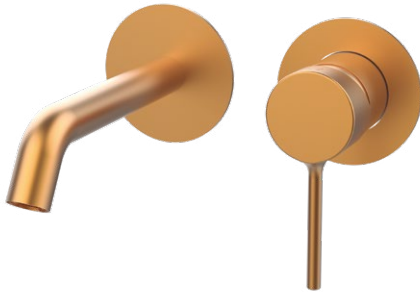

TIME

Lavabo Monomando de empotrar

Caño 110 mm
Cobre EterNice - 47 533 455

GRB mixers®

MECANISMO DE EMPOTRAR:

5

COLECCIÓN: **TIME** Producto: **Lavabo Monomando de empotrar Caño 110 mm**

ACABADO: **Cobre EterNice** REF: **47 533 455** EAN 13: **8435200315524**

INFORMACIÓN DE PRODUCTO EMBALADO: PESO: **1,445 KG** ANCHO: **36,3 CM** LARGO: **21 CM** ALTO: **9,3 CM**

LINK INSTRUCCIONES DE MONTAJE:

ESPECIFICACIONES TÉCNICAS

- › PRESIÓN RECOMENDADA: 1 a 5 bares
- › PRESIÓN MÁXIMA DE USO: 10 bares
- › TOMAS DE ENTRADA: (H) G 1/2"
- › Cartucho COLD 10º
- › Profundidad min. 63 mm máx. 78 mm
- › No emplear las salidas selladas con tapones metálicos
- › Chapa metálica incorporada en mecanismo empotrable. Dimensiones: 73x140x10 mm
- › Sensibilidad y acústica según norma EN ISO 3822

ESPECIFICACIONES DE MATERIAL

- › Cuerpos mecanizados en latón
- › Deposición física por vapor. Es una técnica de recubrimiento que consiste en depositar finas capas de átomos o moléculas metálicas vaporizadas (generadas mediante arco eléctrico/plasma junto a una mezcla de gases precursores) que se realiza en una cámara de vacío. El recubrimiento le confiere a la pieza final bajo coeficiente de fricción y mayor resistencia a la abrasión/corrosión además de diferentes tonalidades de colores.
- › Maneta metálica

ESPECIFICACIONES DE USO

- › Instalación con posición única: maneta a la derecha del caño
- › Profundidad min. 63 mm máx. 78 mm
- › Tomas de G 1/2"
- › Con nivel incluido para facilitar su instalación
- › Aireador integrado, fácilmente accesible
- › Tecnología GRB Soft: cartucho de ajuste preciso (tolerancia 0) que reduce el ruido residual
- › Transmite los movimientos del usuario para seleccionar flujo y temperatura
- › Fabricado con plásticos avanzados y cerámicas sinterizadas de alta resistencia al desgaste
- › GRB COLD 10º: Apertura central en frío con un movimiento de 10º hacia la derecha