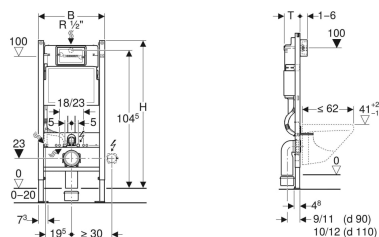

## Монтажний елемент Geberit DuofixBasic для підвісного унітаза, 112 см, зі змивним бачком прихованого монтажу Delta 12 см

Приклад зображення

### Призначення

- Для пустотілих перегородок
- Для монтажу в пристінній інсталяції по висоті рами або приміщення
- Для монтажу в монтажні стіни по висоті приміщення
- Для підвісних унітазів з приєднувальними розмірами відповідно до EN 33:2011
- Для підвісних унітазів з вильотом до 62 см
- Для одинарного, подвійного змиву або змиву/стопу
- Для підлогових покриттів 0–20 см

### Характеристики

- Самонесна рама з порошковим покриттям
- Рама відкрита зверху
- Рама з кріпильними отворами для кріплень до стіни Geberit Duofix для елементів з рамою відкритою зверху
- Рама підготовлена для опор керамічного унітаза з невеликою контактною поверхнею
- Сійки ніжок оцинковані
- Сійки регульовані 0–20 мм