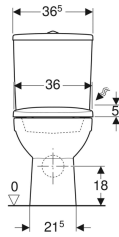

**Комплект підлогового унітаза зі змивним бачком зовнішнього монтажу полицного типу Geberit Selnova, горизонтальний випуск, напівзакрита форма, Rimfree, із сидінням з кришкою**

Приклад зображення

**Характеристики**

- Підлоговий
- Подвійний змив
- Воронкоподібний унітаз
- Rimfree
- Тип 1, повний об'єм 6 л, відповідно до EN 997
- Тип 2 відповідно до EN 997
- Горизонтальний випуск
- Підведення води знизу справа
- Напівзакрита форма
- Сидіння з кришкою для унітаза, з дюропласту

- Кришка унітаза, що перекриває сидіння

**Технічні дані**

Заводське налаштування об'єму води для змиву	4 и 2.6 л
Діапазон налаштування великого об'єму води для змиву	4 / 6 л
Діапазон налаштування малого об'єму води для змиву	2.6 / 4 л
Матеріал	Сантехнічний фарфор