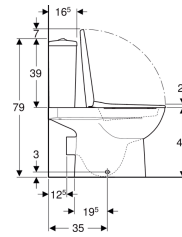

**Комплект підлогового унітаза зі змивним бачком зовнішнього монтажу полицного типу Geberit Selnova, горизонтальний випуск, напівзакрита форма, Rimfree, із сидінням з кришкою**

Приклад зображення

**Характеристики**

- Підлоговий
- Подвійний змив
- Воронкоподібний унітаз
- Rimfree
- Тип 1, повний об'єм 6 л, відповідно до EN 997
- Тип 2 відповідно до EN 997
- Горизонтальний випуск
- Підведення води знизу справа
- Напівзакрита форма
- Сидіння з кришкою для унітаза, з дюропласту

- Кришка унітаза, що перекриває сидіння

**Технічні дані**

Заводське налаштування об'єму води для змиву	4 и 2.6 л
Діапазон налаштування великого об'єму води для змиву	4 / 6 л
Діапазон налаштування малого об'єму води для змиву	2.6 / 4 л
Матеріал	Сантехнічний фарфор