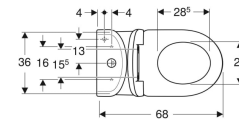

**Комплект підлогового унітаза зі змивним бачком зовнішнього монтажу полицного типу Geberit Selnova, горизонтальний випуск, напівзакрита форма, Rimfree, із сидінням з кришкою**

Приклад зображення

**Характеристики**

- Підлоговий
- Подвійний змив
- Воронкоподібний унітаз
- Rimfree
- Тип 1, повний об'єм 6 л, відповідно до EN 997
- Тип 2 відповідно до EN 997
- Горизонтальний випуск
- Підведення води знизу справа
- Напівзакрита форма
- Сидіння з кришкою для унітаза, з дюропласту

- Кришка унітаза, що перекриває сидіння

**Технічні дані**

Заводське налаштування об'єму води для змиву	4 и 2.6 л
Діапазон налаштування великого об'єму води для змиву	4 / 6 л
Діапазон налаштування малого об'єму води для змиву	2.6 / 4 л
Матеріал	Сантехнічний фарфор

**Обсяг поставки**

- Керамічний унітаз
- Змивний бачок зовнішнього монтажу полицного типу
- Сидіння з кришкою для унітаза
- Арматура для бачка унітаза
- Комплект кріплень

Арт. №	Колір / по верхня	В	Н	Т	Швидкорознімні кріпильні шарніри	Функція плавного опускання	Кріплення	Матеріал кріпильного шарніра
501.753.00.1	Білий	36.5 см	79 см	68 см	Так	Так	Зверху	Латунь хромована