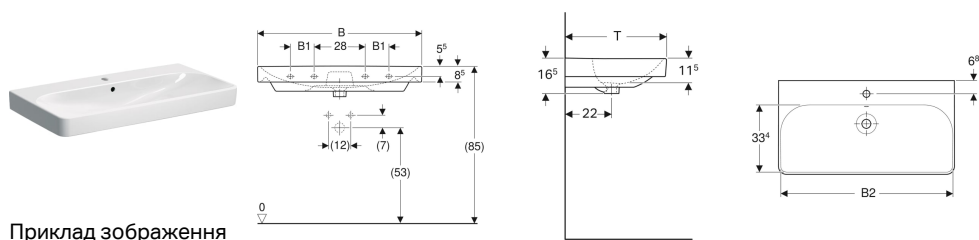

## Умивальник Geberit Smyle Square

Приклад зображення

### Характеристики

- Можливе встановлення на стільницю

### Технічні дані

Матеріал

Сантехнічний фарфор

Арт. №	Колір / по верхня	Отвір для змшувача	Перелив	B	B1	B2	Ширина ш афки	H	T	Точки кріплення
500.259.01.1	Білий	В центрі	Видимий	55 см	- см	51.8 см	53.6 см	16.5 см	44 см	2
500.229.01.1	Білий	В центрі	Видимий	60 см	- см	56.8 см	58.4 см	16.5 см	48 см	2
500.249.01.1	Білий	В центрі	Видимий	75 см	- см	71.5 см	73.4 см	16.5 см	48 см	2
500.251.01.1	Білий	В центрі	Видимий	90 см	13 см	86.8 см	88.4 см	16.5 см	48 см	4
500.250.01.1	Білий	без	Видимий	90 см	13 см	86.8 см	88.4 см	16.5 см	48 см	4
500.252.01.1	Білий	Зліва і справа	Видимий	90 см	13 см	86.8 см	88.4 см	16.5 см	48 см	4
500.253.01.1	Білий	Зліва і справа	Видимий	120 см	28 см	116.8 см	118.4 см	16.5 см	48 см	4
500.226.01.1	Білий	В центрі	Видимий	120 см	28 см	116.8 см	118.4 см	16.5 см	48 см	4
500.225.01.1	Білий	без	Видимий	120 см	28 см	116.8 см	118.4 см	16.5 см	48 см	4

### Приладдя

- Донний клапан Geberit, компактна модель, тонкий дизайн, із зовнішньою кришкою клапана з натискним механізмом
- Відвід для умивальника Geberit компактна модель, тонкий дизайн, із зовнішньою кришкою зливного отвору з кнопкою
- Сифон пляшковий Geberit для умивальника, горизонтальний випуск
- Сифон пляшковий Geberit для умивальника, компактна модель, горизонтальний випуск
- Комплект кріплення Geberit для умивальника