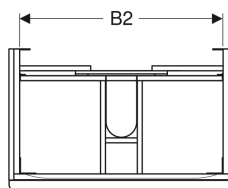

Характеристики

- Підвісний
- З двома шухлядами
- Ручка для відкривання
- Шухляда з системою плавного закривання

- Вологостійка
- Рамка шухляди з металу
- Поставляється в попередньо зібраному стані

Технічні дані

Матеріал | Тришарова ДСП високої щільності

Обсяг поставки

- Шафка для умивальника

- Комплект кріплень

Арт. №	Колір / поверхня	B	B1	B2	Ширина умивальника	H	T
500.353.00.1	Корпус та фасад: білий / покриття високоглянцевий Ручка: білий / з матовим порошковим покриттям	73.4 см	68.5 см	66.4 см	75 см	61.7 см	47 см
500.354.00.1	Корпус та фасад: білий / покриття високоглянцевий Ручка: білий / з матовим порошковим покриттям	88.4 см	83.5 см	81.4 см	90 см	61.7 см	47 см
500.355.00.1	Корпус та фасад: білий / покриття високоглянцевий Ручка: білий / з матовим порошковим покриттям	118.4 см	113.5 см	111.4 см	120 см	61.7 см	47 см
500.352.00.1	Корпус та фасад: білий / покриття високоглянцевий Ручка: білий / з матовим порошковим покриттям	58.4 см	53.5 см	51.4 см	60 см	61.7 см	47 см
500.352.JK.1	Корпус та фасад: лава / покриття матовий Ручка: лава / з матовим порошковим покриттям	58.4 см	53.5 см	51.4 см	60 см	61.7 см	47 см
500.353.JK.1	Корпус та фасад: лава / покриття матовий Ручка: лава / з матовим порошковим покриттям	73.4 см	68.5 см	66.4 см	75 см	61.7 см	47 см
500.354.JK.1	Корпус та фасад: лава / покриття матовий Ручка: лава / з матовим порошковим покриттям	88.4 см	83.5 см	81.4 см	90 см	61.7 см	47 см
500.355.JK.1	Корпус та фасад: лава / покриття матовий Ручка: лава / з матовим порошковим покриттям	118.4 см	113.5 см	111.4 см	120 см	61.7 см	47 см
500.352.JL.1	Корпус та фасад: пісочно-сірий / покриття високоглянцевий Ручка: пісочно-сірий / з матовим порошковим покриттям	58.4 см	53.5 см	51.4 см	60 см	61.7 см	47 см
500.353.JL.1	Корпус та фасад: пісочно-сірий / покриття високоглянцевий Ручка: пісочно-сірий / з матовим порошковим покриттям	73.4 см	68.5 см	66.4 см	75 см	61.7 см	47 см
500.354.JL.1	Корпус та фасад: пісочно-сірий / покриття високоглянцевий Ручка: пісочно-сірий / з матовим порошковим покриттям	88.4 см	83.5 см	81.4 см	90 см	61.7 см	47 см
500.355.JL.1	Корпус та фасад: пісочно-сірий / покриття високоглянцевий	118.4 см	113.5 см	111.4 см	120 см	61.7 см	47 см