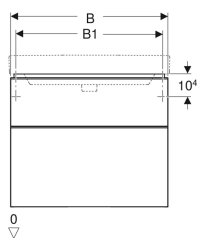

Характеристики

- Підвісний
- З двома шухлядами
- Ручка для відкривання
- Шухляда з системою плавного закривання

- Вологостійка
- Рамка шухляди з металу
- Поставляється в попередньо зібраному стані

Технічні дані

Матеріал | Тришарова ДСП високої щільності

Обсяг поставки

- Шафка для умивальника

- Комплект кріплень

Арт. №	Колір / поверхня	B	B1	B2	Ширина умивальника	H	T
500.353.00.1	Корпус та фасад: білий / покриття високоглянцевий Ручка: білий / з матовим порошковим покриттям	73.4 см	68.5 см	66.4 см	75 см	61.7 см	47 см
500.354.00.1	Корпус та фасад: білий / покриття високоглянцевий Ручка: білий / з матовим порошковим покриттям	88.4 см	83.5 см	81.4 см	90 см	61.7 см	47 см
500.355.00.1	Корпус та фасад: білий / покриття високоглянцевий Ручка: білий / з матовим порошковим покриттям	118.4 см	113.5 см	111.4 см	120 см	61.7 см	47 см
500.352.00.1	Корпус та фасад: білий / покриття високоглянцевий Ручка: білий / з матовим порошковим покриттям	58.4 см	53.5 см	51.4 см	60 см	61.7 см	47 см
500.352.JK.1	Корпус та фасад: лава / покриття матовий Ручка: лава / з матовим порошковим покриттям	58.4 см	53.5 см	51.4 см	60 см	61.7 см	47 см
500.353.JK.1	Корпус та фасад: лава / покриття матовий Ручка: лава / з матовим порошковим покриттям	73.4 см	68.5 см	66.4 см	75 см	61.7 см	47 см
500.354.JK.1	Корпус та фасад: лава / покриття матовий Ручка: лава / з матовим порошковим покриттям	88.4 см	83.5 см	81.4 см	90 см	61.7 см	47 см
500.355.JK.1	Корпус та фасад: лава / покриття матовий Ручка: лава / з матовим порошковим покриттям	118.4 см	113.5 см	111.4 см	120 см	61.7 см	47 см
500.352.JL.1	Корпус та фасад: пісочно-сірий / покриття високоглянцевий Ручка: пісочно-сірий / з матовим порошковим покриттям	58.4 см	53.5 см	51.4 см	60 см	61.7 см	47 см
500.353.JL.1	Корпус та фасад: пісочно-сірий / покриття високоглянцевий Ручка: пісочно-сірий / з матовим порошковим покриттям	73.4 см	68.5 см	66.4 см	75 см	61.7 см	47 см
500.354.JL.1	Корпус та фасад: пісочно-сірий / покриття високоглянцевий Ручка: пісочно-сірий / з матовим порошковим покриттям	88.4 см	83.5 см	81.4 см	90 см	61.7 см	47 см
500.355.JL.1	Корпус та фасад: пісочно-сірий / покриття високоглянцевий	118.4 см	113.5 см	111.4 см	120 см	61.7 см	47 см