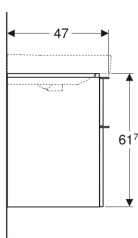

Характеристики

- Підвісний
- З двома шухлядами
- Ручка для відкривання
- Шухляда з системою плавного закривання

- Вологостійка
- Рамка шухляди з металу
- Поставляється в попередньо зібраному стані

Технічні дані

Матеріал | Тришарова ДСП високої щільності

Обсяг поставки

- Шафка для умивальника

- Комплект кріплень

Арт. №	Колір / поверхня	B	B1	B2	Ширина умивальника	H	T
500.353.00.1	Корпус та фасад: білий / покриття високоглянцевий Ручка: білий / з матовим порошковим покриттям	73.4 см	68.5 см	66.4 см	75 см	61.7 см	47 см
500.354.00.1	Корпус та фасад: білий / покриття високоглянцевий Ручка: білий / з матовим порошковим покриттям	88.4 см	83.5 см	81.4 см	90 см	61.7 см	47 см
500.355.00.1	Корпус та фасад: білий / покриття високоглянцевий Ручка: білий / з матовим порошковим покриттям	118.4 см	113.5 см	111.4 см	120 см	61.7 см	47 см
500.352.00.1	Корпус та фасад: білий / покриття високоглянцевий Ручка: білий / з матовим порошковим покриттям	58.4 см	53.5 см	51.4 см	60 см	61.7 см	47 см
500.352.JK.1	Корпус та фасад: лава / покриття матовий Ручка: лава / з матовим порошковим покриттям	58.4 см	53.5 см	51.4 см	60 см	61.7 см	47 см
500.353.JK.1	Корпус та фасад: лава / покриття матовий Ручка: лава / з матовим порошковим покриттям	73.4 см	68.5 см	66.4 см	75 см	61.7 см	47 см
500.354.JK.1	Корпус та фасад: лава / покриття матовий Ручка: лава / з матовим порошковим покриттям	88.4 см	83.5 см	81.4 см	90 см	61.7 см	47 см
500.355.JK.1	Корпус та фасад: лава / покриття матовий Ручка: лава / з матовим порошковим покриттям	118.4 см	113.5 см	111.4 см	120 см	61.7 см	47 см
500.352.JL.1	Корпус та фасад: пісочно-сірий / покриття високоглянцевий Ручка: пісочно-сірий / з матовим порошковим покриттям	58.4 см	53.5 см	51.4 см	60 см	61.7 см	47 см
500.353.JL.1	Корпус та фасад: пісочно-сірий / покриття високоглянцевий Ручка: пісочно-сірий / з матовим порошковим покриттям	73.4 см	68.5 см	66.4 см	75 см	61.7 см	47 см
500.354.JL.1	Корпус та фасад: пісочно-сірий / покриття високоглянцевий Ручка: пісочно-сірий / з матовим порошковим покриттям	88.4 см	83.5 см	81.4 см	90 см	61.7 см	47 см
500.355.JL.1	Корпус та фасад: пісочно-сірий / покриття високоглянцевий	118.4 см	113.5 см	111.4 см	120 см	61.7 см	47 см