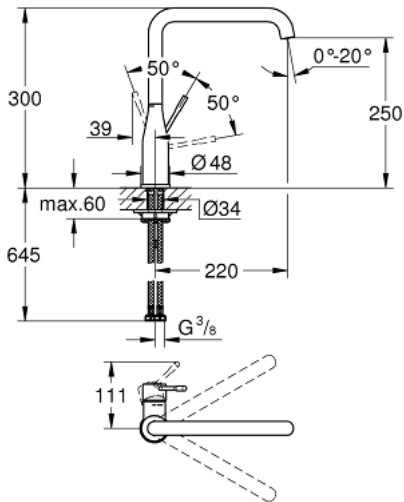

30 505 KF0 ESSENCE ОДНОВАЖІЛЬНИЙ ЗМІШУВАЧ ДЛЯ МИЙКИ 1/2", DN 15

ОПИС ПРОДУКТУ

- Колір: phantom black
- високий вилив
- монтаж на один отвір
- покриття GROHE Long-Life
- GROHE SilkMove 28 мм керамічний картридж
- GROHE AquaGuide аератор, що регулюється
- обертаний вилив
- регульована площина обертання 0° / 150° / 360°
- гнучкі з'єднувальні шланги
- система швидкого монтажу
- вбудований обмежувач температури
- мінімальний рекомендований тиск 1.0 бар
- професійна версія