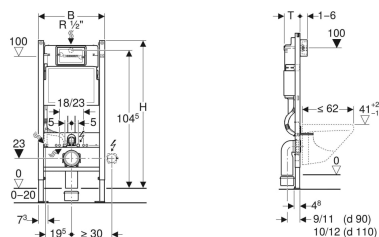

Монтажний елемент Geberit DuofixBasic для підвісного унітаза, 112 см, зі змивним бачком прихованого монтажу Delta 12 см

Приклад зображення

Призначення

- Для пустотілих перегородок
- Для монтажу в пристінній інсталяції по висоті рами або приміщення
- Для монтажу в монтажні стіни по висоті приміщення
- Для підвісних унітазів з приєднувальними розмірами відповідно до EN 33:2011
- Для підвісних унітазів з вильотом до 62 см
- Для одинарного, подвійного змиву або змиву/стопу
- Для підлогових покриттів 0–20 см

Характеристики

- Самонесна рама з порошковим покриттям
- Рама відкрита зверху
- Рама з кріпильними отворами для кріплень до стіни Geberit Duofix для елементів з рамою відкритою зверху
- Рама підготовлена для опор керамічного унітаза з невеликою контактною поверхнею
- Сійки ніжок оцинковані
- Сійки регульовані 0–20 мм

Обсяг поставки

- Кутювий запірний вентиль R 1/2", сумісний з MF, з кільцем-адаптером
- Захисний короб для вікна технічного обслуговування, з пінополістиролу
- 2 тримачі кріплення рамки
- Комплекти для під'єднання для унітаза, \varnothing 90 мм